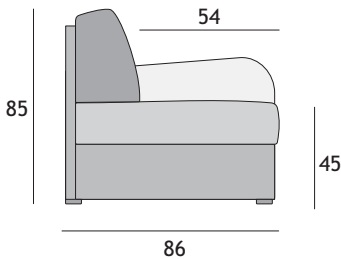

LAOS

Sedežni elementi

Seating elements
Elementi za sjedenje
Sitzelemente

L = 80 cm	1/8
L = 120 cm	2/8
L = 150 cm	3/8
L = 180 cm	4/8
L = ?	

Naslon za roko STANDARD

Armrest STANDARD
Naslon za roko STANDARD
Armlehne STANDARD

0/6	L = 12 cm	0/7
	L = ?	

Naslon za roko NEW

Armrest NEW
Naslon za roko NEW
Armlehne NEW

0/6	L = 10 cm	0/7
	L = ?	

Tabure

Tabouret
Tabure
Taburett

D = 60 cm , L = 60 cm	T60
D = ? , L = ?	

Željena dimenzija
Your dimension
Željena dimenzija
Gewünschte Abmessung

Ležišče

Bed part of sofa
Ležaj
Bett

Iz elementov lahko sestavimo različne postavitve
We can provide various installations from the elements.
Elementi se mogu složiti na različite načine.
Aus den Elementen können Sie verschiedene Kombinationen zusammenstellen.

Elemente lahko dimenzijsko prilagodimo
The dimensions of the furniture elements can be altered.
Elementi se mogu prilagoditi raznim dimenzijama.
Die Elemente können in den Maßen angepasst werden.

Mikrotkanine
Microfabric
Microvlakna
Mikrofaser

Latoflex letvice
Lattoflex slats
Latoflex letvice
Lattoflex-Latten

Žično jedro
Wire core
Žičana jezgra
Drahtkern

Tkanine
Fabric
Tkanina
Stoff