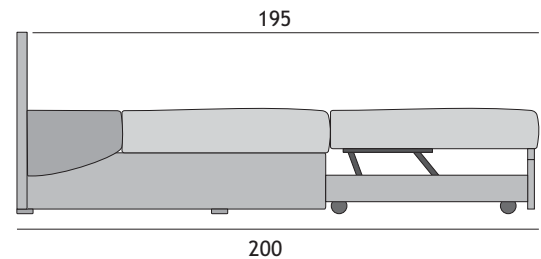

LAOS

Sedežni elementi

Seating elements
Elementi za sjedenje
Sitzelemente

L = 80 cm	1/8
L = 120 cm	2/8
L = 150 cm	3/8
L = 180 cm	4/8
L = ?	

Naslon za roko STANDARD

Armrest STANDARD
Naslon za roko STANDARD
Armlehne STANDARD

0/6	L = 12 cm	0/7
	L = ?	

Naslon za roko NEW

Armrest NEW
Naslon za roko NEW
Armlehne NEW

0/6	L = 10 cm	0/7
	L = ?	

Tabure

Tabouret
Tabure
Taburett

D = 60 cm , L = 60 cm	T60
D = ? , L = ?	

Željena dimenzija
Your dimension
Željena dimenzija
Gewünschte Abmessung

Ležišče

Bed part of sofa
Ležaj
Bett

Iz elementov lahko sestavimo različne postavitve
We can provide various installations from the elements.
Elementi se mogu složiti na različite načine.
Aus den Elementen können Sie verschiedene Kombinationen zusammenstellen.

Elemente lahko dimenzijsko prilagodimo
The dimensions of the furniture elements can be altered.
Elementi se mogu prilagoditi raznim dimenzijama.
Die Elemente können in den Maßen angepasst werden.

Mikrotkanine
Microfabric
Microvlakna
Mikrofaser

Latoflex letvice
Lattoflex slats
Latoflex letvice
Lattoflex-Latten

Žično jedro
Wire core
Žičana jezgra
Drahtkern

Tkanine
Fabric
Tkanina
Stoff