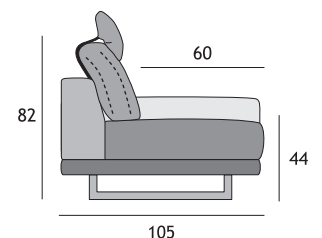

Iz elementov lahko sestavimo različne postavitve
We can provide various installations from the elements.
Elementi se mogu složiti na različite načine.
Aus den Elementen können Sie verschiedene Kombinationen zusammenstellen.

Elemente lahko dimenzijsko prilagodimo
The dimensions of the furniture elements can be altered.
Elementi se mogu prilagoditi raznim dimenzijama.
Die Elemente können in den Maßen angepasst werden.

Mikrotkanine
Microfabric
Microvlakna
Mikrofaser

Latoflex letvice
Latoflex slats
Latoflex letvice
Latoflex-Latten

Tkanine
Fabric
Tkanina
Stoff

Usnje
Leather
Koža
Leder