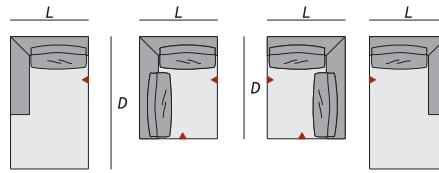

## Sedežni elementi

Seating elements  
Elementi za sjedenje  
Sitzelemente

Enosed / 1-seater Jednosjed / 1-sitzer	
L = 65 cm	11/0
L = 75 cm	12/0
L = 85 cm	13/0
L = 95 cm	14/0
Dvosed / 2-seater Dvosjed / 2-sitzer	
L = 130 cm	21/0
L = 150 cm	22/0
L = 170 cm	23/0
L = 190 cm	24/0
L = ?	

## Kotni ležalniki

Corner recliners  
Kutni ležajevi  
Eckliegen

KL1/6	D = 135 cm , L = 105 cm	KL1/7	
KL2/6	D = 175 cm , L = 105 cm	KL2/7	
KL3/6	D = 195 cm , L = 105 cm	KL3/7	
KL5/6	D = 215 cm , L = 105 cm	KL5/7	
D = ? , L = ?			

## Ležalniki

Recliners  
Ležajevi  
Liegen

D = 175 cm , L = 75 cm	L12/0
D = 175 cm , L = 85 cm	L13/0
D = 175 cm , L = 95 cm	L14/0
D = ? , L = ?	

## Kotni element

Corner unit  
Kutni element  
Eckelement

D = 105 cm , L = 105 cm	5/5
-------------------------	-----