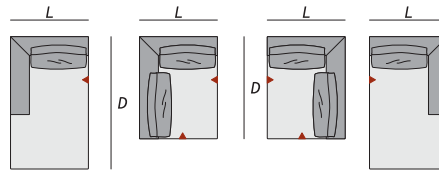

## Sedežni elementi

Seating elements  
Elementi za sjedenje  
Sitzelemente

Enosed / 1-seater Jednosjed / 1-sitzer	
L = 65 cm	11/0
L = 75 cm	12/0
L = 85 cm	13/0
L = 95 cm	14/0
Dvosjed / 2-seater Dvosjed / 2-sitzer	
L = 130 cm	21/0
L = 150 cm	22/0
L = 170 cm	23/0
L = 190 cm	24/0
L = ?	

## Kotni ležalniki

Corner recliners  
Kotni ležajevi  
Eckliegen

KL1/6	D = 135 cm , L = 105 cm	KL1/7	
KL2/6	D = 175 cm , L = 105 cm	KL2/7	
KL3/6	D = 195 cm , L = 105 cm	KL3/7	
KL5/6	D = 215 cm , L = 105 cm	KL5/7	
D = ? , L = ?			

## Ležalniki

Recliners  
Ležajevi  
Liegen

D = 175 cm , L = 75 cm	L12/0
D = 175 cm , L = 85 cm	L13/0
D = 175 cm , L = 95cm	L14/0
D = 205 cm , L = 75 cm	L22/0
D = 205 cm , L = 85 cm	L23/0
D = 205 cm , L = 95cm	L24/0
D = ? , L = ?	

## Kotni element

Corner unit  
Kotni element  
Eckelement

5/5	5/5N
D = 105 cm , L = 105 cm	