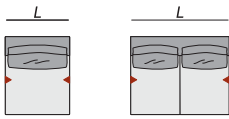

## Sedežni elementi

Seating elements  
Elementi za sjedenje  
Sitzelemente

Enosed / 1-seater Jednosjed / 1-sitzer	
L = 65 cm	11/0
L = 75 cm	12/0
L = 85 cm	13/0
L = 95 cm	14/0
Dvosjed / 2-seater Dvosjed / 2-sitzer	
L = 130 cm	21/0
L = 150 cm	22/0
L = 170 cm	23/0
L = 190 cm	24/0
L = ?	

## Kotni ležalniki

Corner recliners  
Kotni ležajevi  
Eckliegen

KL1/6	D = 135 cm , L = 105 cm	KL1/7	
KL2/6	D = 175 cm , L = 105 cm	KL2/7	
KL3/6	D = 195 cm , L = 105 cm	KL3/7	
KL5/6	D = 215 cm , L = 105 cm	KL5/7	
D = ? , L = ?			

## Ležalniki

Recliners  
Ležajevi  
Liegen

D = 175 cm , L = 75 cm	L12/0
D = 175 cm , L = 85 cm	L13/0
D = 175 cm , L = 95cm	L14/0
D = 205 cm , L = 75 cm	L22/0
D = 205 cm , L = 85 cm	L23/0
D = 205 cm , L = 95cm	L24/0
D = ? , L = ?	

## Kotni element

Corner unit  
Kotni element  
Eckelement

5/5	5/5N
D = 105 cm , L = 105 cm	