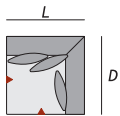

## Kotni ležalniki

Corner recliners  
Kutni ležajevi  
Eckliegen

KL1/6	D = 135 cm , L = 105 cm	KL1/7	
KL2/6	D = 175 cm , L = 105 cm	KL2/7	
KL3/6	D = 195 cm , L = 105 cm	KL3/7	
KL5/6	D = 215 cm , L = 105 cm	KL5/7	
D = ? , L = ?			

## Ležalniki

Recliners  
Ležajevi  
Liegen

D = 175 cm , L = 75 cm	L12/0
D = 175 cm , L = 85 cm	L13/0
D = 175 cm , L = 95 cm	L14/0
D = ? , L = ?	

## Kotni element

Corner unit  
Kutni element  
Eckelement

D = 105 cm , L = 105 cm	5/5
-------------------------	-----

## Premična klopa

Movable bench  
Pokretna klupa  
Beweglichen Bank

D = 130 cm , L = 65 cm	K130
D = ? , L = ?	