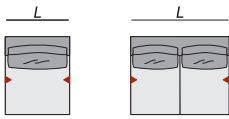

## Sedežni elementi

Seating elements  
Elementi za sjedenje  
Sitzelemente

Enosed / 1-seater Jednosjed / 1-sitzer	
L = 65 cm	11/0
L = 75 cm	12/0
L = 85 cm	13/0
L = 95 cm	14/0
Dvosed / 2-seater Dvosjed / 2-sitzer	
L = 130 cm	21/0
L = 150 cm	22/0
L = 170 cm	23/0
L = 190 cm	24/0
L = ?	

## Kotni ležalniki

Corner recliners  
Kutni ležajevi  
Eckliegen

KL1/6	D = 135 cm , L = 105 cm	KL1/7	
KL2/6	D = 175 cm , L = 105 cm	KL2/7	
KL3/6	D = 195 cm , L = 105 cm	KL3/7	
KL5/6	D = 215 cm , L = 105 cm	KL5/7	
D = ? , L = ?			

## Ležalniki

Recliners  
Ležajevi  
Liegen

D = 175 cm , L = 75 cm	L12/0
D = 175 cm , L = 85 cm	L13/0
D = 175 cm , L = 95 cm	L14/0
D = ? , L = ?	

## Kotni element

Corner unit  
Kutni element  
Eckelement

D = 105 cm , L = 105 cm	5/5
-------------------------	-----