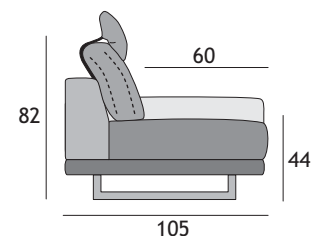

Iz elementov lahko sestavimo različne postavitve
We can provide various installations from the elements.
Elementi se mogu složiti na različite načine.
Aus den Elementen können Sie verschiedene Kombinationen zusammenstellen.

Elemente lahko dimenzijsko prilagodimo
The dimensions of the furniture elements can be altered.
Elementi se mogu prilagoditi raznim dimenzijama.
Die Elemente können in den Maßen angepasst werden.

Mikrotkanine
Microfabric
Microvlakna
Mikrofaser

Latoflex letvice
Latoflex slats
Latoflex letvice
Latoflex-Latten

Tkanine
Fabric
Tkanina
Stoff

Usnje
Leather
Koža
Leder