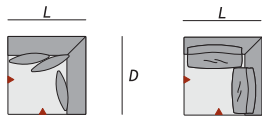

## Kotni ležalniki

Corner recliners  
Kotni ležajevi  
Eckliegen

KL1/6	D = 135 cm , L = 105 cm	KL1/7	
KL2/6	D = 175 cm , L = 105 cm	KL2/7	
KL3/6	D = 195 cm , L = 105 cm	KL3/7	
KL5/6	D = 215 cm , L = 105 cm	KL5/7	
D = ? , L = ?			

## Ležalniki

Recliners  
Ležajevi  
Liegen

D = 175 cm , L = 75 cm	L12/0
D = 175 cm , L = 85 cm	L13/0
D = 175 cm , L = 95cm	L14/0
D = 205 cm , L = 75 cm	L22/0
D = 205 cm , L = 85 cm	L23/0
D = 205 cm , L = 95cm	L24/0
D = ? , L = ?	

## Kotni element

Corner unit  
Kotni element  
Eckelement

5/5	5/5N
D = 105 cm , L = 105 cm	

## Premična klopa

Movable bench  
Pokretna klupa  
Beweglichen Bank

D = 130 cm , L = 65 cm	K130
D = ? , L = ?	