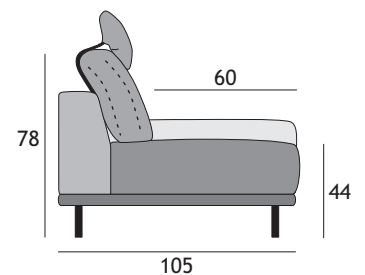

Iz elementov lahko sestavimo različne postavitve
We can provide various installations from the elements.
Elementi se mogu složiti na različite načine.
Aus den Elementen können Sie verschiedene Kombinationen zusammenstellen.

Elemente lahko dimenzijsko prilagodimo
The dimensions of the furniture elements can be altered.
Elementi se mogu prilagoditi raznim dimenzijama.
Die Elemente können in den Maßen angepasst werden.

Mikrotkanine
Microfabric
Microvlakna
Mikrofaser

Latoflex letvice
Latoflex slats
Latoflex letvice
Latoflex-Latten

Tkanine
Fabric
Tkanina
Stoff

Usnje
Leather
Koža
Leder