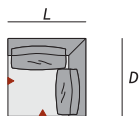

## Kotni ležalniki

Corner recliners  
Kutni ležajevi  
Eckliegen

KL1/6	D = 135 cm , L = 105 cm	KL1/7	
KL2/6	D = 175 cm , L = 105 cm	KL2/7	
KL3/6	D = 195 cm , L = 105 cm	KL3/7	
KL5/6	D = 215 cm , L = 105 cm	KL5/7	
D = ? , L = ?			

## Ležalniki

Recliners  
Ležajevi  
Liegen

D = 175 cm , L = 75 cm	L12/0
D = 175 cm , L = 85 cm	L13/0
D = 175 cm , L = 95cm	L14/0
D = 205 cm , L = 75cm	L22/0
D = 205 cm , L = 85cm	L23/0
D = 205 cm , L = 95cm	L24/0
D = ? , L = ?	

## Kotni element

Corner unit  
Kutni element  
Eckelement

5/5	
D = 105 cm , L = 105 cm	

## Miza

Table  
Stol  
Tisch

D = 65 cm , L = 85 cm	M85
D = ? , L = ?	