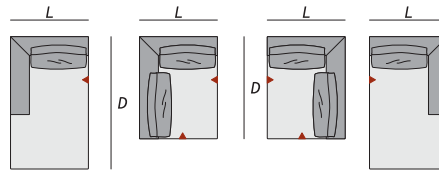

## Sedežni elementi

Seating elements  
Elementi za sjedenje  
Sitzelemente

Enosed / 1-seater Jednosjed / 1-sitzer	
L = 65 cm	11/0
L = 75 cm	12/0
L = 85 cm	13/0
L = 95 cm	14/0
Dvosjed / 2-seater Dvosjed / 2-sitzer	
L = 130 cm	21/0
L = 150 cm	22/0
L = 170 cm	23/0
L = 190 cm	24/0
L = ?	

## Kotni ležalniki

Corner recliners  
Kutni ležajevi  
Eckliegen

KL1/6	D = 135 cm , L = 105 cm	KL1/7	
KL2/6	D = 175 cm , L = 105 cm	KL2/7	
KL3/6	D = 195 cm , L = 105 cm	KL3/7	
KL5/6	D = 215 cm , L = 105 cm	KL5/7	
D = ? , L = ?			

## Ležalniki

Recliners  
Ležajevi  
Liegen

D = 175 cm , L = 75 cm	L12/0
D = 175 cm , L = 85 cm	L13/0
D = 175 cm , L = 95cm	L14/0
D = 205 cm , L = 75cm	L22/0
D = 205 cm , L = 85cm	L23/0
D = 205 cm , L = 95cm	L24/0
D = ? , L = ?	

## Kotni element

Corner unit  
Kutni element  
Eckelement

5/5	
D = 105 cm , L = 105 cm	