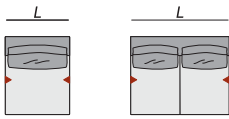

## Sedežni elementi

Seating elements  
Elementi za sjedenje  
Sitzelemente

Enosed / 1-seater Jednosjed / 1-sitzer	
L = 65 cm	11/0
L = 75 cm	12/0
L = 85 cm	13/0
L = 95 cm	14/0
Dvosjed / 2-seater Dvosjed / 2-sitzer	
L = 130 cm	21/0
L = 150 cm	22/0
L = 170 cm	23/0
L = 190 cm	24/0
L = ?	

## Kotni ležalniki

Corner recliners  
Kutni ležajevi  
Eckliegen

KL1/6	D = 135 cm , L = 105 cm	KL1/7	
KL2/6	D = 175 cm , L = 105 cm	KL2/7	
KL3/6	D = 195 cm , L = 105 cm	KL3/7	
KL5/6	D = 215 cm , L = 105 cm	KL5/7	
D = ? , L = ?			

## Ležalniki

Recliners  
Ležajevi  
Liegen

D = 175 cm , L = 75 cm	L12/0
D = 175 cm , L = 85 cm	L13/0
D = 175 cm , L = 95cm	L14/0
D = 205 cm , L = 75cm	L22/0
D = 205 cm , L = 85cm	L23/0
D = 205 cm , L = 95cm	L24/0
D = ? , L = ?	

## Kotni element

Corner unit  
Kutni element  
Eckelement

5/5	
D = 105 cm , L = 105 cm	