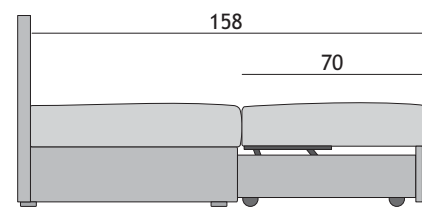

Ležišče

Bed part of sofa
Ležaj
Bett