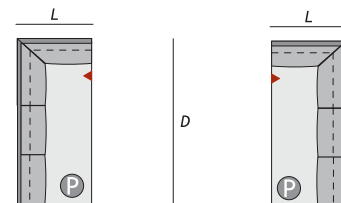

Ležalniki / Lounger

Ležaljka / Liege

| | | |
|--------------|-----------------------|-------|
| 51P/4 | D = 200 cm, L = 90 cm | 51P/5 |
| D = ?, L = ? | | |

Ležalniki / Lounger

Ležaljka / Liege

| | | |
|--------------|-----------------------|-------|
| 52P/4 | D = 200 cm, L = 90 cm | 52P/5 |
| 31P/4 | D = 165 cm, L = 90 cm | 31P/5 |
| D = ?, L = ? | | |

Ležišče

Bed part of sofa
Ležaj
Bett

Vzglavnik / Headrest

Naslon za glavu / Kopfstütze

Tabure / Tabouret

Tabure / Taburet

| | | |
|--------------|-----------|-----|
| D = 60 cm | L = 60 cm | T60 |
| D = ?, L = ? | | |