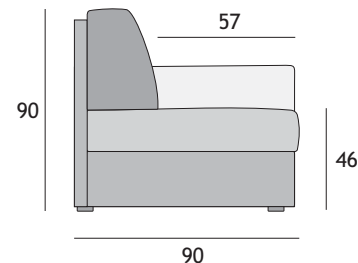

Tabure / Tabouret

Tabure / Taburet

D = 60 cm	L = 60 cm	T60
D = ?, L = ?		

? **Željena dimenzija**
Your dimension
Željena dimenzija
Gewünschte Abmessung