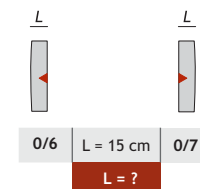

Kotni element / Corner unit

Kutni element / Eckelement

| | | |
|-----------|-----------|-----|
| D = 90 cm | L = 90 cm | 5/5 |
|-----------|-----------|-----|

Elementi z ležiščem

Elements with bed
Elementi s ležajem
Elemente mit Liegefläche

| | |
|---|------|
| Enosed / 1-seater Jednosjed / 1-sitzer | |
| L = 110 cm | 2L/0 |
| Dvosjed / 2-seater Dvosjed / 2-sitzer | |
| L = 145 cm | 3L/0 |
| L = 165 cm | 4L/0 |
| L = 195 cm | 5L/0 |
| L = ? | |

Ležalniki Rica

Corner recliners Rica
Kutni ležajevi Rica
Eckliegen Rica

| | | |
|--------------|-----------------------|-------|
| L1P/6 | D = 175 cm, L = 68 cm | L1P/7 |
| D = ?, L = ? | | |
| L1P/0 | D = 175 cm, L = 65 cm | |
| D = ?, L = ? | | |

Naslon za roko / Armrest

Naslon za roko / Armlehne

| | | |
|-------|-----------|-----|
| 0/6 | L = 15 cm | 0/7 |
| L = ? | | |

Naslon za roko Rica

Armrest Rica
Naslon za roko Rica
Armlehne Rica

| | | |
|-------|-----------|-----|
| 0/6 | L = 12 cm | 0/7 |
| L = ? | | |