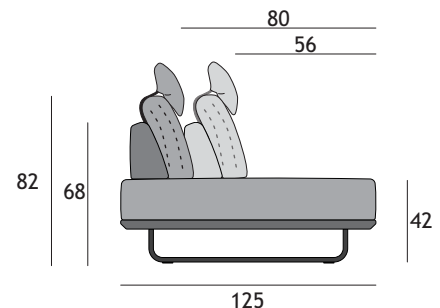

Naslon za roko Armrest

0/6	D = 125 cm, L = 25 cm	0/7
0/6s	D = 105 cm, L = 25 cm	0/7s

D = ?, L = ?

Pregiben naslon za roko Adjustable armrest

0/6p	D = 125 cm, L = 45 cm	0/7p
0/6ps	D = 105 cm, L = 45 cm	0/7ps

D = ?, L = ?

Tabure Tabouret

D = 70 cm, L = 70 cm	T70
D = 90 cm, L = 70 cm	T90
D = 80 cm, L = 80 cm	T80

D = ?, L = ?

Ležalniki Recliners

D = 140 cm, L = 70 cm	L12/0
D = 140 cm, L = 80 cm	L13/0
D = 140 cm, L = 90 cm	L14/0
D = 160 cm, L = 70 cm	L22/0
D = 160 cm, L = 80 cm	L23/0
D = 160 cm, L = 90 cm	L24/0
D = 180 cm, L = 70 cm	L32/0
D = 180 cm, L = 80 cm	L33/0
D = 180 cm, L = 90 cm	L34/0
D = 200 cm, L = 70 cm	L42/0
D = 200 cm, L = 80 cm	L43/0
D = 200 cm, L = 90 cm	L44/0

D = ?, L = ?

Kotni ležalniki Corner recliners

KL1/6	D = 140 cm, L = 125 cm	KL1/7
KL2/6	D = 160 cm, L = 125 cm	KL2/7
KL3/6	D = 180 cm, L = 125 cm	KL3/7
KL5/6	D = 200 cm, L = 125 cm	KL5/7
KL1/6s	D = 140 cm, L = 105 cm	KL1/7s
KL2/6s	D = 160 cm, L = 105 cm	KL2/7s
KL3/6s	D = 180 cm, L = 105 cm	KL3/7s
KL5/6s	D = 200 cm, L = 105 cm	KL5/7s

D = ?, L = ?

Kotni element Corner unit

L = 125 cm, L = 125 cm	5/5
L = 105 cm, L = 105 cm	5/5s

L = ?

Vzglavnik Headrest

Naslon za glavu
Kopfstütze

Iz elementov lahko sestavimo različne postavitve

We can provide various installations from the elements.
Elementi se mogu složiti na različite načine.