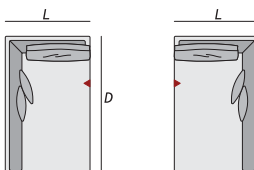

Naslon za roko Armrest

0/6	D = 125 cm, L = 25 cm	0/7
0/6s	D = 105 cm, L = 25 cm	0/7s

D = ?, L = ?

Pregiben naslon za roko Adjustable armrest

0/6p	D = 125 cm, L = 45 cm	0/7p
0/6ps	D = 105 cm, L = 45 cm	0/7ps

D = ?, L = ?

Tabure Tabouret

D = 70 cm, L = 70 cm	T70
D = 90 cm, L = 70 cm	T90
D = 80 cm, L = 80 cm	T80

D = ?, L = ?

Ležalniki Recliners

D = 140 cm, L = 70 cm	L12/0
D = 140 cm, L = 80 cm	L13/0
D = 140 cm, L = 90 cm	L14/0
D = 160 cm, L = 70 cm	L22/0
D = 160 cm, L = 80 cm	L23/0
D = 160 cm, L = 90 cm	L24/0
D = 180 cm, L = 70 cm	L32/0
D = 180 cm, L = 80 cm	L33/0
D = 180 cm, L = 90 cm	L34/0
D = 200 cm, L = 70 cm	L42/0
D = 200 cm, L = 80 cm	L43/0
D = 200 cm, L = 90 cm	L44/0

D = ?, L = ?

Kotni ležalniki Corner recliners

KL1/6	D = 140 cm, L = 125 cm	KL1/7
KL2/6	D = 160 cm, L = 125 cm	KL2/7
KL3/6	D = 180 cm, L = 125 cm	KL3/7
KL5/6	D = 200 cm, L = 125 cm	KL5/7
KL1/6s	D = 140 cm, L = 105 cm	KL1/7s
KL2/6s	D = 160 cm, L = 105 cm	KL2/7s
KL3/6s	D = 180 cm, L = 105 cm	KL3/7s
KL5/6s	D = 200 cm, L = 105 cm	KL5/7s